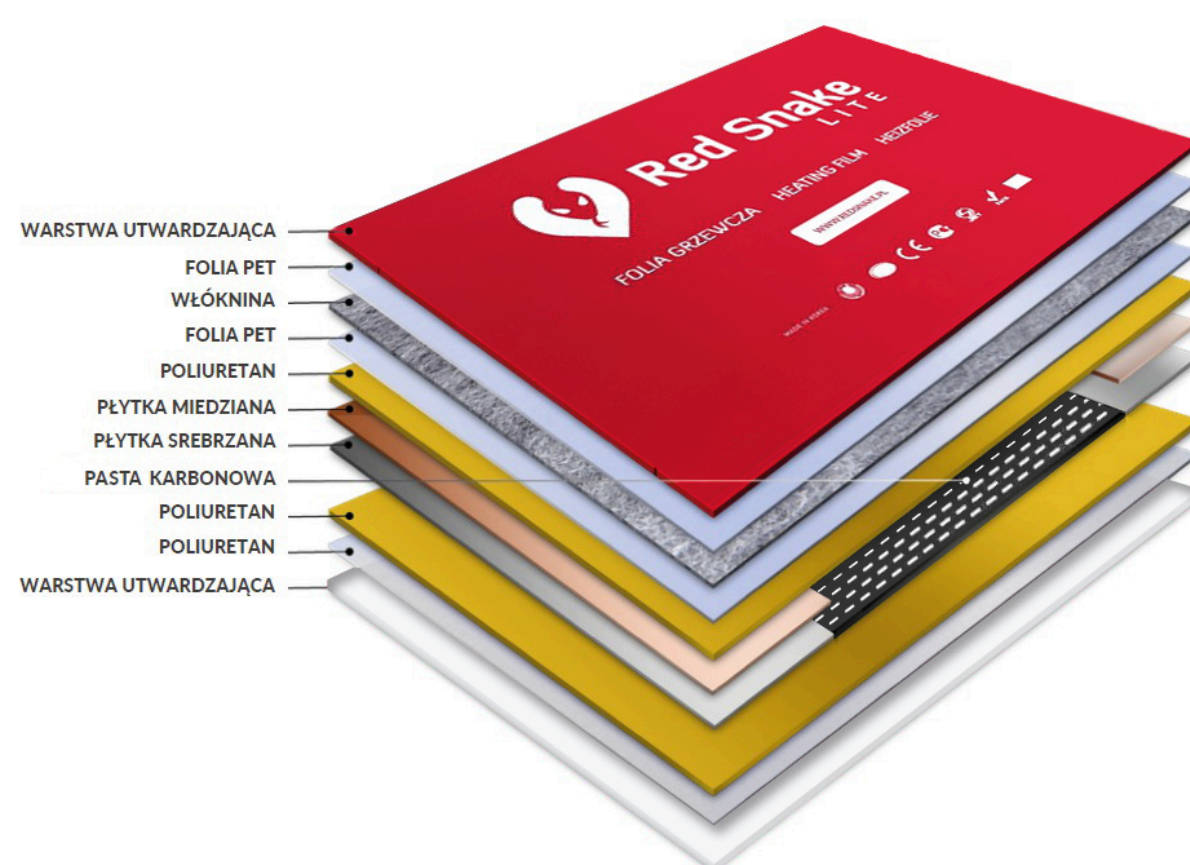

Red Snake jest liderem branży folii grzewczych w Polsce. Nasze folie grzewcze tworzą bezawaryjne, komfortowe i superwydajne systemy grzewcze w domach, mieszkaniach i innych obiektach.

Budowa

System ogrzewania podczerwienią Red Snake zbudowany jest z cienkich warstw, które w połączeniu ze sobą, tworzą niezwykle wytrzymałą i odporną na czynniki zewnętrzne folię grzewczą. Elementem grzewczym jest mata karbonowa, której jednorodna struktura grzeje całą swoją powierzchnią. Całość pokryta kilkoma warstwami tworzyw sztucznych, co zapobiega dostawaniu się wilgoci, a elektrody miedziane nie ulegają utlenianiu. Nie występuje żadne spalanie, a co za tym idzie, nie istnieje zagrożenie zatrucia dwutlenkiem węgla, pożaru czy eksplozji. System grzewczy Red Snake, dzięki zastosowaniu efektu podczerwieni, nie powoduje unoszenia się kurzu, nie wydziela żadnych dźwięków czy wibracji - działanie ogrzewania podczerwienią jest ciche i czyste. Konstrukcja ogrzewania podczerwienią Red Snake sprawia, iż jest to system bezobsługowy, bez potrzeby konserwacji i serwisów. Brak elementów ruchomych zapewnia wieloletnią żywotność tego systemu.

Parametry techniczne

PARAMETRY FIZYCZNE

RS LITE 60W

grubość folii	0,45 mm
szerokość rolki	50 cm
długość rolki	75 m
waga rolki	25,2 kg

PARAMETRY ELEKTRYCZNE

RS LITE 60W

napięcie	230 V
moc	60 W/mb
tolerancja mocy	± 10%
stopień ochrony	IP 41
maksymalna długość pasa	8 m

Bezpieczeństwo i zdrowie

-  Badania przeprowadzone na Politechnice Wrocławskiej, pod kierownictwem prof. dr hab. inż. P. Bieńkowskiego wykazały, że ogrzewanie foliami Red Snake jest całkowicie bezpieczne w zakresie wpływu pola elektromagnetycznego na zdrowie.
-  Folie grzewcze Red Snake spełniają wszelkie rygorystyczne normy bezpieczeństwa UE.
-  Emitowane przez folie Red Snake ciepło w dalekiej podczerwieni pozytywnie wpływa na zdrowie człowieka.